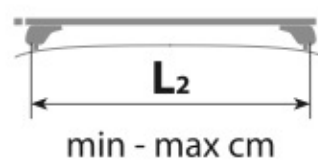

INRAIL **ALU**

Alluminio - Aluminium
Aluminium - Aluminio

Misura / Size / Größe

Art. **N15054**

S

108

73 ↔ 101

Art. **N15055**

M

120

85 ↔ 113

Art. **N15056**

L

127

92 ↔ 120

 + 
 + 
 = max kg. **100**