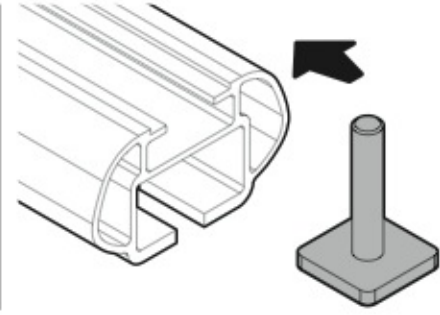

INRAIL **ALU**

Alluminio - Aluminium
Aluminium - Aluminio

Misura / Size / Größe

Art. **N15054**

S

108

73 ↔ 101

Art. **N15055**

M

120

85 ↔ 113

Art. **N15056**

L

127

92 ↔ 120

 + 
 + 
 = max kg. **100**

- S** Art. **N15054** 3,0 Kg.
- M** Art. **N15055** 3,5 Kg.
- L** Art. **N15056** 4,0 Kg.

ATTENZIONE

WARNING