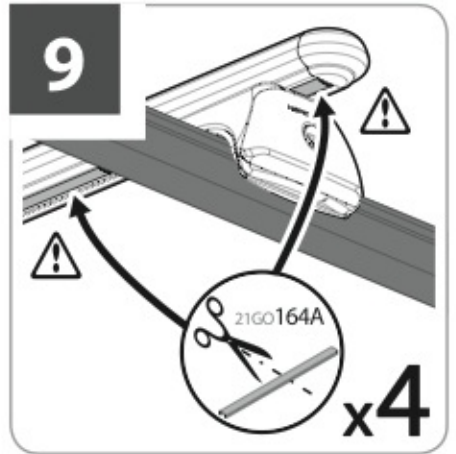

INRAIL **ALU**

Alluminio - Aluminium
Aluminium - Aluminio

Misura / Size / Größe

Art. **N15054**

S

108

73 ↔ 101

Art. **N15055**

M

120

85 ↔ 113

Art. **N15056**

L

127

92 ↔ 120

 + 
 + 
 = max kg. **100**

- S** Art. **N15054** 3,0 Kg.
- M** Art. **N15055** 3,5 Kg.
- L** Art. **N15056** 4,0 Kg.

ATTENZIONE

WARNING